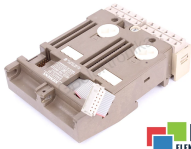

BUS MODULE 6ES5700-8MA21 SIMATIC S5 SIEMENS ID64314

Używany SIEMENS 6ES5700-8MA21
Sprzęt przetestowany i wyczyszczony.
24 miesiące gwarancji
Dedykowany kurier
Wysyłka w 24h

DANE TECHNICZNE

PRODUCENT	SIEMENS
MODEL	6ES5700-8MA21
KATEGORIA	Podzespoły PLC
WAGA [KG]	1.0